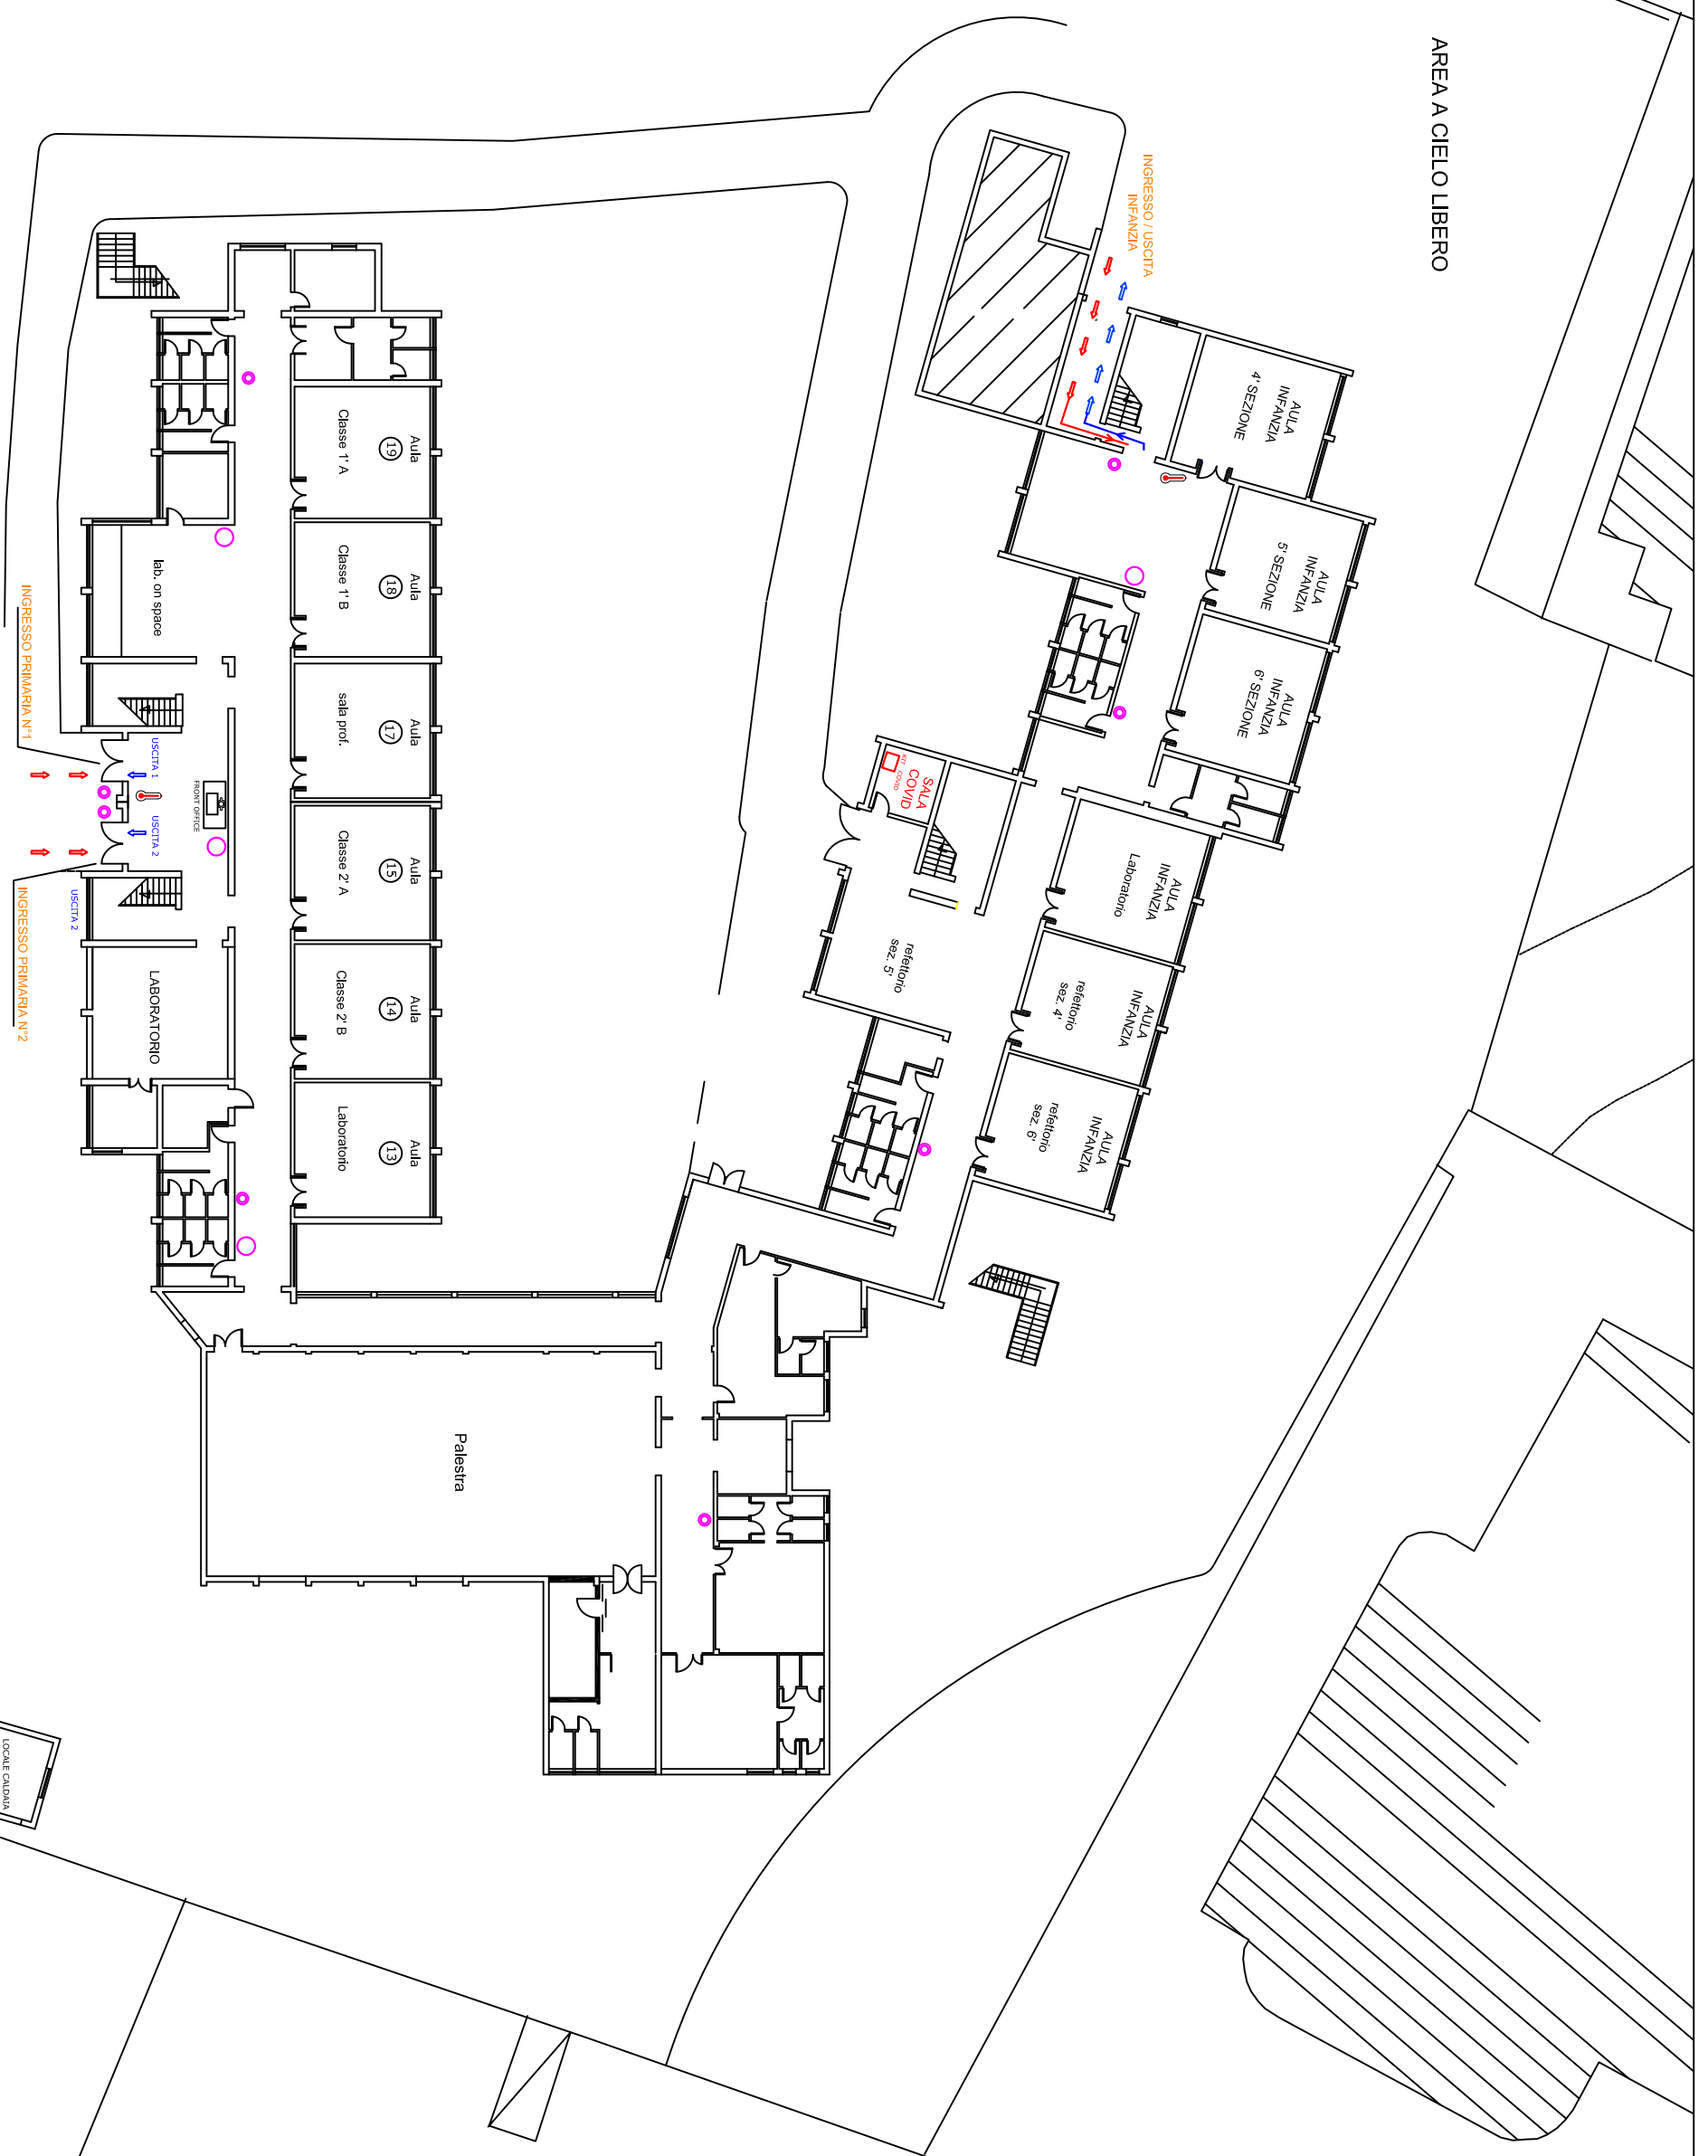

I.C. "PERTINI - 87 D. GUANELLA" - NAPOLI
 PLESSO "87°" Via P. PUGLISI N° 55
 SCUOLA PRIMARIA E DELL'INFANZIA

INGRESSO / USCITA PRIMARIA
 Lunedì-martedì-giovedì-venerdì
 (8:30/13:30)
 mercoledì
 (8:30/15:30)
 INGRESSO/USCITA INFANZIA
 (8:30-9.00/15:30-16:00)

LEGENDA PIANO TERRA

- VERSO DI INGRESSO
- VERSO DI USCITA
- COLONNINA IGIENIZZANTE
- KIT COVID
- CONTENITORE ORGANICO COVID
- TERMOSCANNER

VIA DON PINO PUGLISI

AREA A CIELO LIBERO

AREA A CIELO LIBERO