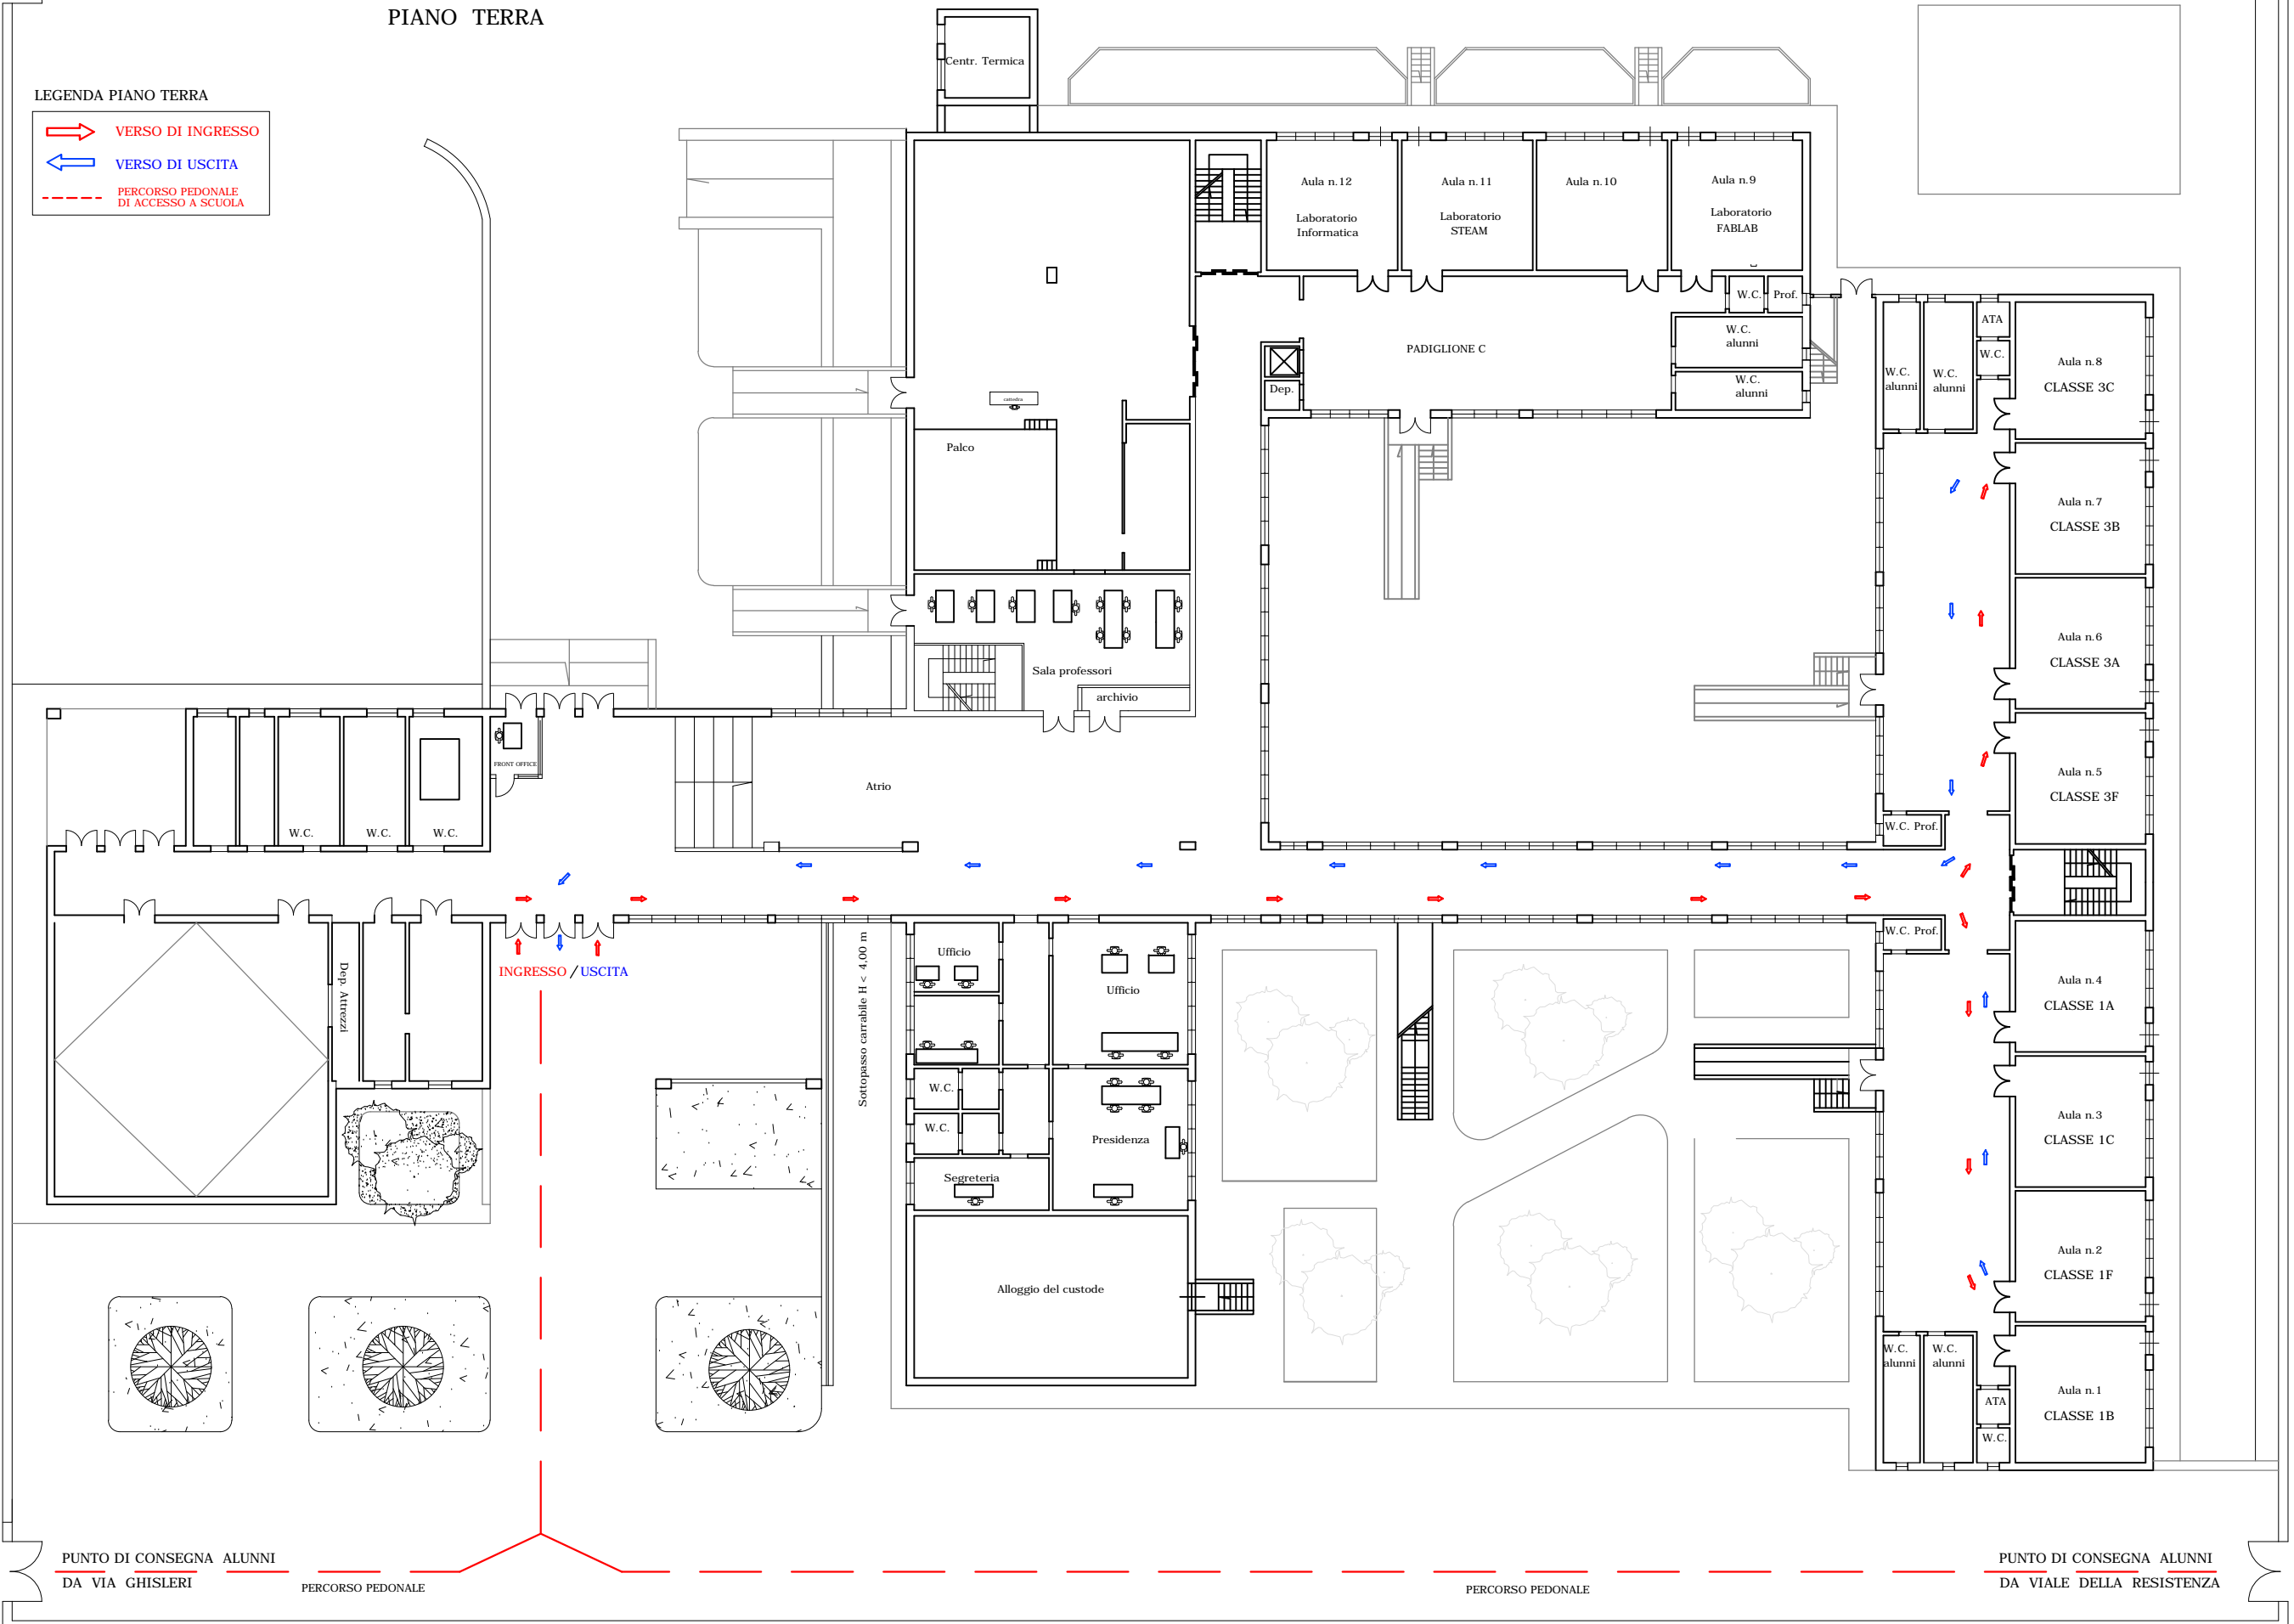

I.C. "PERTINI - 87 D. GUANELLA" - VIA GHISLERI 182 NAPOLI  
SEDE CENTRALE SCUOLA SECONDARIA I°  
PIANO TERRA

LEGENDA PIANO TERRA

- VERSO DI INGRESSO
- ← VERSO DI USCITA
- - - PERCORSO PEDONALE DI ACCESSO A SCUOLA

VIA GHISLERI

VIALE DELLA RESISTENZA

PUNTO DI CONSEGNA ALUNNI  
DA VIA GHISLERI

PERCORSO PEDONALE

PERCORSO PEDONALE

PUNTO DI CONSEGNA ALUNNI  
DA VIALE DELLA RESISTENZA